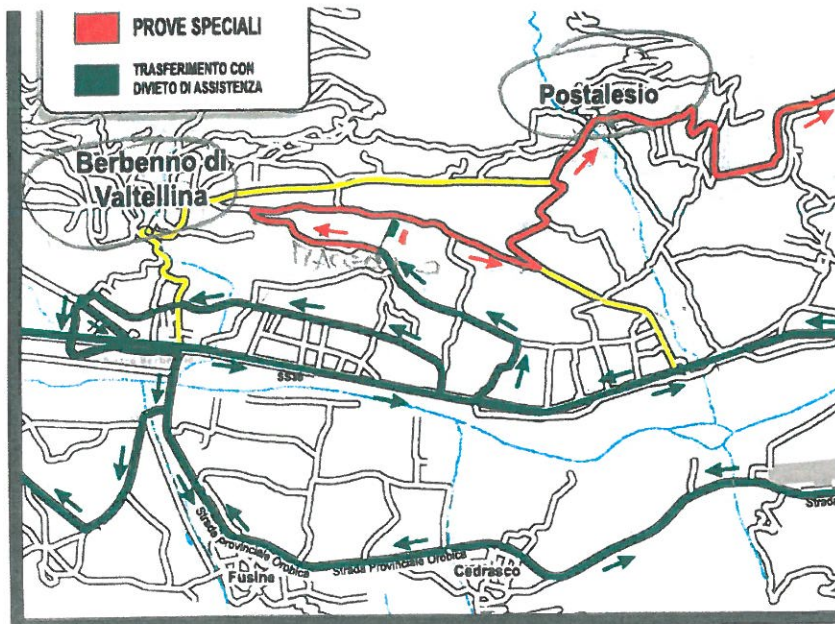

COMUNE DI POSTALESIO

(Provincia di Sondrio)

POSTALESIO

C_G937 - - 1 - 2017-09-18 - 0002045

Prot. Generale n: **0002045** P

Data: **18/09/2017** Ora **11.54**

Classific.: 14-0-0

Sede: Via Vanoni 7 - 23010 POSTALESIO

Tel.: 0342/563370 Fax 0342/563256

pec: protocollo.postalesio@cert.provincia..so.it

Postalesio

OGGETTO: COMPETIZIONE SPORTIVA SU STRADA 61° RALLY COPPA VALTELLINA - CHIUSURA STRADE

AVVISO

Nelle giornate di venerdì 22 settembre e sabato 23 settembre 2017 si terrà la competizione sportiva su strada 61° rally coppa Valtellina, come da ordinanza di servizio della Questura di Sondrio datata 14 settembre 2017 prot. n. 783/Cat. A4/2017, pervenuta a questa amministrazione in data odierna.

Nella giornata di **sabato 23 settembre** alcune nostre strade saranno oggetto di chiusura al traffico come meglio specificato

PROVA SPECIALE	TRATTO DI STRADA	ORARIO CHIUSURA	START PS	ORARIO RIAPERTURA
PS 5 BERBENNO - MOSSINI	Da Berbenno - Postalesio - Castione Andevenno - Sondrio Località Mossini	07:12	08:12	10:30 *
PS 8 BERBENNO - MOSSINI	Da Berbenno - Postalesio - Castione Andevenno - Sondrio Località Mossini	11:38	12:38	15:00 *
PS 11 BERBENNO - MOSSINI	Da Berbenno - Postalesio - Castione Andevenno - Sondrio Località Mossini	15:52	16:52	19:30 *